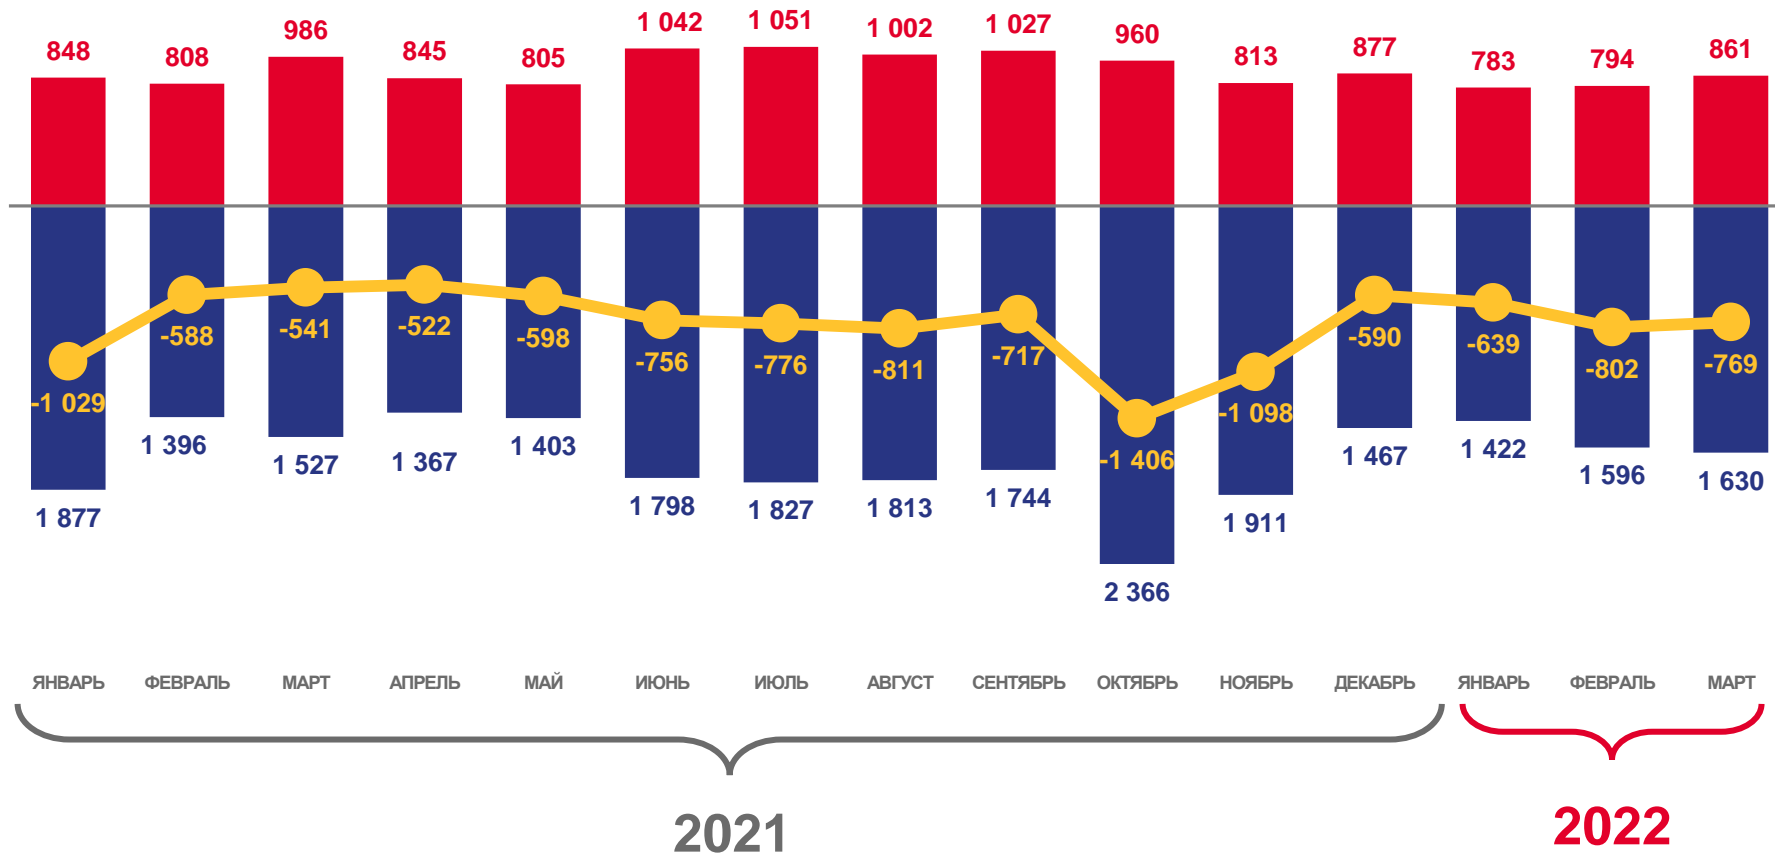

ЕСТЕСТВЕННОЕ ДВИЖЕНИЕ НАСЕЛЕНИЯ

ЧЕЛОВЕК

Показатели естественного движения населения

I квартал 2022 года

-2 210 человек

Естественная убыль

-7,4% в расчете на 1000 населения

Коэффициент естественной убыли

■ Число родившихся

■ Число умерших

— Естественный прирост (+), убыль (-)

ЧИСЛО ЗАРЕГИСТРИРОВАННЫХ БРАКОВ

ЕДИНИЦ

Брачность

I квартал 2022 года

960

Разводимость

I квартал 2022 года

993

Число зарегистрированных разводов

3,4 ‰ в расчете на 1000 населения

Коэффициент разводимости

+9,7 ‰

Изменение к I кварталу 2021 года