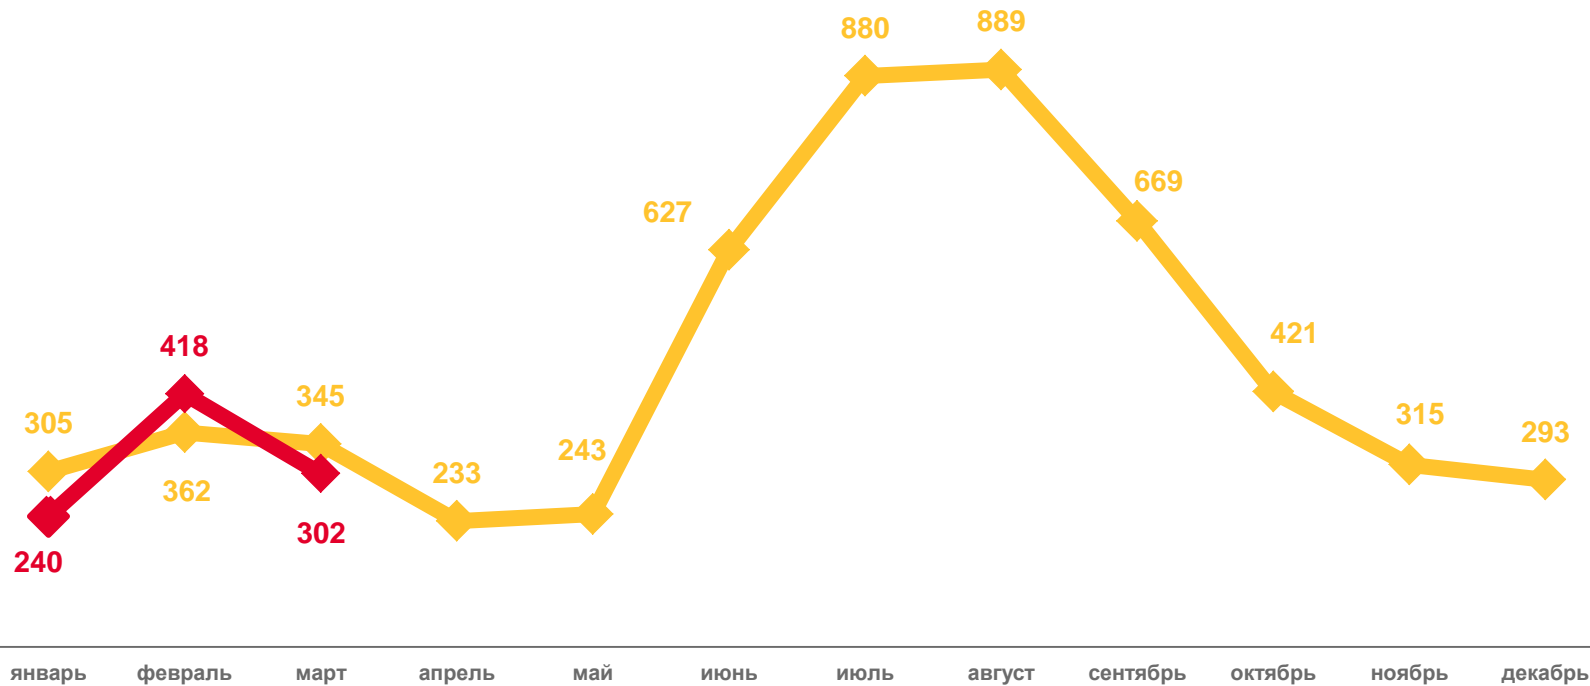

ЧИСЛО ЗАРЕГИСТРИРОВАННЫХ БРАКОВ

ЕДИНИЦ

Брачность

I квартал 2022 года

960

Число зарегистрированных браков

3,3 ‰ в расчете на 1000 населения

Коэффициент брачности

-2,9 ‰

Изменение к I кварталу 2021 года

2021

2022